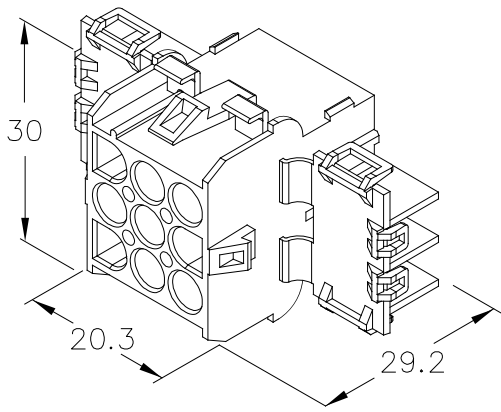

Connectors

Secondary Lock

Figura

9 vies 3x3 Hembra

22249**

9

Referència	Num. Vies	PA66V2	Natural	PA66V0	Natural	NO FLAME	Natural	PAV0NF	Natural
		10		30		40		60