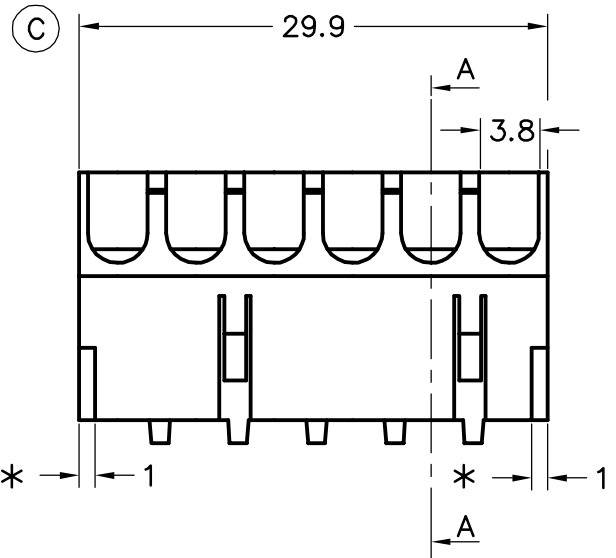

Secc. A-A

ESQUEMA		CODIFICACIÓN RAST5		DESIGNACIÓN		* = Polarización	
		P= 1b 2a 3a 4b 5a 5b 6b K= 01c d60 RFI= 2+3 ; 5+6					
R553630-01	Natural	PA66/6V0	6V		01	PA68 a PA66/6	06/05/10
R553610-01	Natural	PA66V2	6V		00	1ª Edición	10/01/05
Referencia	Acabado	Material	Nº Vías	A	Rev.	Modificación	Fecha
ESCUBEDO Especialitats Elèctriques Escubedo S.A.		CONECTOR BANDERA 6V PARA HEMBRA SERIE 6.3 - PASO 5mm. - Baja Inserción -			Terminales		
DIBUJADO	V.Roura	10/01/05			FORMATO	A4	
CONTROL	F.Adamuz	10/01/05	NORMAS MATERIALES	NORMAS DIMENSIONALES	TOLERANCIAS GENERALES	NOMBRE	PT-C194
ESCALA	2/1		Especiales	Especiales	±0.25	REF.	R553610-01