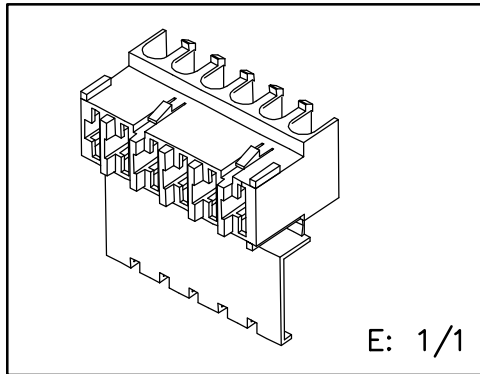

Secc. A-A

ESQUEMA		CODIFICACIÓN RAST5		DESIGNACIÓN		* = Polarización	
		P= 1b 2a 3a 4b 5a 5b 6b K= 01c d60 RFI= 2+3 ; 5+6					
R553630-01	Natural	PA66/6V0	6V		01	PA68 a PA66/6	06/05/10
R553610-01	Natural	PA66V2	6V		00	1ª Edición	10/01/05
Referencia	Acabado	Material	Nº Vías	A	Rev.	Modificación	Fecha
ESCUBEDO Especialitats Elèctriques Escubedo S.A.		CONECTOR BANDERA 6V PARA HEMBRA SERIE 6.3 - PASO 5mm. - Baja Inserción -			Terminales		
DIBUJADO	V.Roura	10/01/05			FORMATO	A4	
CONTROL	F.Adamuz	10/01/05	NORMAS MATERIALES	NORMAS DIMENSIONALES	TOLERANCIAS GENERALES	NOMBRE	PT-C194
ESCALA	2/1		Especiales	Especiales	±0.25	REF.	R553610-01