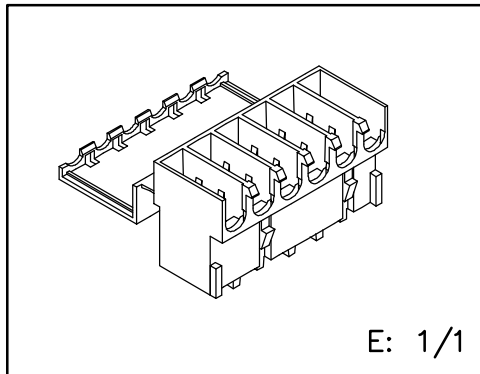

Secc. A-A

ESQUEMA		CODIFICACIÓN RAST5		DESIGNACIÓN		* = Polarización	
		P= 1b 2a 3a 4b 5a 5b 6b K= 01c d60 RFI= 2+3 ; 5+6					
R553630-01	Natural	PA66/6V0	6V		01	PA68 a PA66/6	06/05/10
R553610-01	Natural	PA66V2	6V		00	1ª Edición	10/01/05
Referencia	Acabado	Material	Nº Vías	A	Rev.	Modificación	Fecha
ESCUBEDO Especialitats Elèctriques Escubedo S.A.		CONECTOR BANDERA 6V PARA HEMBRA SERIE 6.3 - PASO 5mm. - Baja Inserción -			Terminales		
DIBUJADO	V.Roura	10/01/05			FORMATO	A4	
CONTROL	F.Adamuz	10/01/05	NORMAS MATERIALES	NORMAS DIMENSIONALES	TOLERANCIAS GENERALES	NOMBRE	PT-C194
ESCALA	2/1		Especiales	Especiales	±0.25	REF.	R553610-01