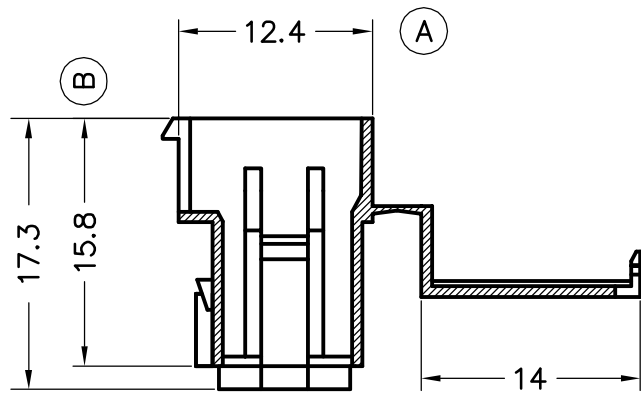

Secc. A-A

ESQUEMA		CODIFICACIÓN RAST5		DESIGNACIÓN		* = Polarización	
		P= 1b 2a 3a 4b 5a 5b 6b K= 01c d60 RFI= 2+3 ; 5+6					
R553630-01	Natural	PA66/6V0	6V		01	PA68 a PA66/6	06/05/10
R553610-01	Natural	PA66V2	6V		00	1ª Edición	10/01/05
Referencia	Acabado	Material	Nº Vías	A	Rev.	Modificación	Fecha
ESCUBEDO Especialitats Elèctriques Escubedo S.A.		CONECTOR BANDERA 6V PARA HEMBRA SERIE 6.3 - PASO 5mm. - Baja Inserción -			Terminales		
DIBUJADO	V.Roura	10/01/05			FORMATO	A4	
CONTROL	F.Adamuz	10/01/05	NORMAS MATERIALES	NORMAS DIMENSIONALES	TOLERANCIAS GENERALES	NOMBRE	PT-C194
ESCALA	2/1		Especiales	Especiales	±0.25	REF.	R553610-01