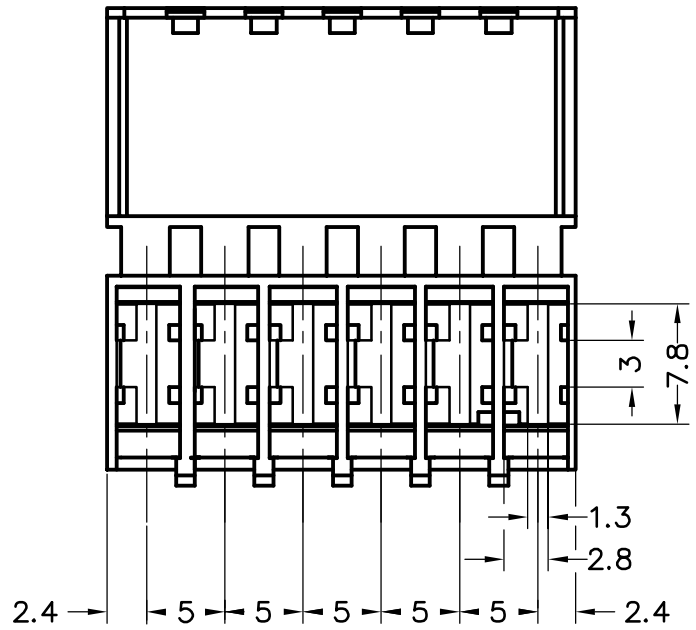

Secc. A-A

ESQUEMA		CODIFICACIÓN RAST5		DESIGNACIÓN		* = Polarización	
		P= 1b 2a 3a 4b 5a 5b 6b K= 01c d60 RFI= 2+3 ; 5+6					
R553630-01	Natural	PA66/6V0	6V		01	PA68 a PA66/6	06/05/10
R553610-01	Natural	PA66V2	6V		00	1ª Edición	10/01/05
Referencia	Acabado	Material	Nº Vías	A	Rev.	Modificación	Fecha
ESCUBEDO Especialitats Elèctriques Escubedo S.A.		CONECTOR BANDERA 6V PARA HEMBRA SERIE 6.3 - PASO 5mm. - Baja Inserción -			Terminales		
DIBUJADO	V.Roura	10/01/05			FORMATO	A4	
CONTROL	F.Adamuz	10/01/05	NORMAS MATERIALES	NORMAS DIMENSIONALES	TOLERANCIAS GENERALES	NOMBRE	PT-C194
ESCALA	2/1		Especiales	Especiales	±0.25	REF.	R553610-01