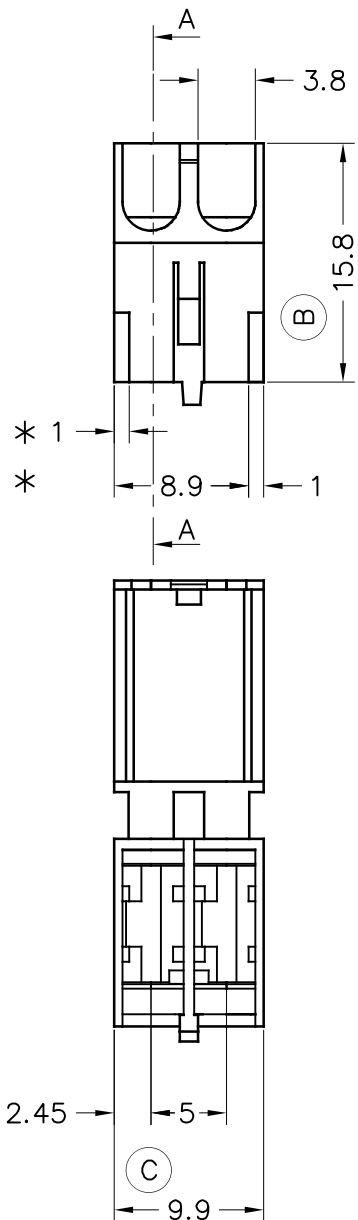

Secc. A-A

ESQUEMA		CODIFICACIÓN RAST5		DESIGNACIÓN			
		P= -			* = Polarización		
		K= 01c d20					
		RFI= 1+2					
R553260-11	Natural	PAV0NF	2V				
R553240-11	Natural	PAV2NF		02	Añadir 40 / 60	13/12/17	
R553230-11	Natural	PAV0		01	PA68 a PA66/6	06/05/10	
R553210-11	Natural	PAV2		00	1ª Edición	08/07/05	
Referencia	Acabado	Material	Nº Vías	A	Rev.	Modificación	Fecha
ESCUBEDO Especialitats Elèctriques Escubedo S.A.		CONECTOR BANDERA 2V PARA HEMBRA SERIE 6.3 - PASO 5mm. - Baja Inserción -			Terminales		
DIBUJADO	V.Roura	08/07/05			FORMATO	A4	
CONTROL	FAT	08/07/05	NORMAS MATERIALES	NORMAS DIMENSIONALES	TOLERANCIAS GENERALES	NOMBRE	PT-C244
ESCALA	2/1		Especiales	Especiales	±0.25	REF. R553210-11	