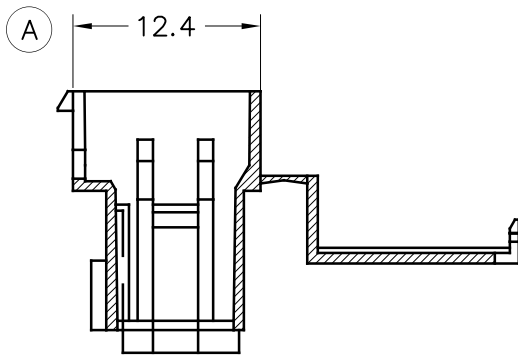

Secc. A-A

ESQUEMA		CODIFICACIÓN RAST5		DESIGNACIÓN			
		P= -			* = Polarización		
		K= 01c d20					
		RFI= 1+2					
R553260-11	Natural	PAV0NF	2V				
R553240-11	Natural	PAV2NF		02	Añadir 40 / 60	13/12/17	
R553230-11	Natural	PAV0		01	PA68 a PA66/6	06/05/10	
R553210-11	Natural	PAV2		00	1ª Edición	08/07/05	
Referencia	Acabado	Material	Nº Vías	A	Rev.	Modificación	Fecha
ESCUBEDO Especialitats Elèctriques Escubedo S.A.		CONECTOR BANDERA 2V PARA HEMBRA SERIE 6.3 - PASO 5mm. - Baja Inserción -			Terminales		
DIBUJADO	V.Roura	08/07/05			FORMATO	A4	
CONTROL	FAT	08/07/05	NORMAS MATERIALES	NORMAS DIMENSIONALES	TOLERANCIAS GENERALES	NOMBRE	PT-C244
ESCALA	2/1		Especiales	Especiales	±0.25	REF. R553210-11	