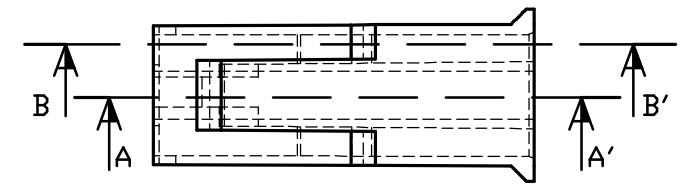

Sección B-B

Sección A-A

Sección C-C

Sección D-D

P549570	Natural	PPV2NF	5V	02	Ref. P549570	28/03/08	
P549510	Natural	PA66V2		01	Mdf. referen.	05/04/05	
Referencia	Acabado	Material	Nº Vías	A	Rev.	Modificación	Fecha
					00	1ª Edición	20/02/04

ESCUBEDO Especialitats Elèctriques Escubedo S.A.			Conector 5 vias TP-SEK long. 6.3			Terminales Electricos		
DIBUJADO	V. Roura	20/02/04	NORMAS MATERIALES		NORMAS DIMENSIONALES		TOLERANCIAS GENERALES	
CONTROL	F. Adamuz	20/02/04	Especiales		Especiales		±0.25	
ESCALA	2/1		FORMATO		NOMBRE		REF.	
			A3		PT-C156		P549510 "C"	