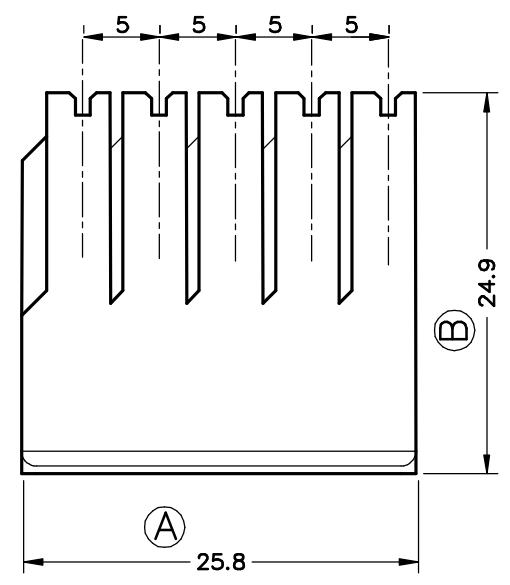

Sección B-B

Sección A-A

Sección C-C

Sección D-D

P549570	Natural	PPV2NF	5V	02	Ref. P549570	28/03/08	
P549510	Natural	PA66V2		01	Mdf. referen.	05/04/05	
Referencia	Acabado	Material	Nº Vías	A	Rev.	Modificación	Fecha
					00	1ª Edición	20/02/04

ESCUBEDO Especialitats Elèctriques Escubedo S.A.			Conector 5 vias TP-SEK long. 6.3			Terminales Electricos		
DIBUJADO	V. Roura	20/02/04	NORMAS MATERIALES		NORMAS DIMENSIONALES		TOLERANCIAS GENERALES	
CONTROL	F. Adamuz	20/02/04	Especiales		Especiales		±0.25	
ESCALA	2/1		FORMATO		NOMBRE		REF.	
			A3		PT-C156		P549510 "C"	