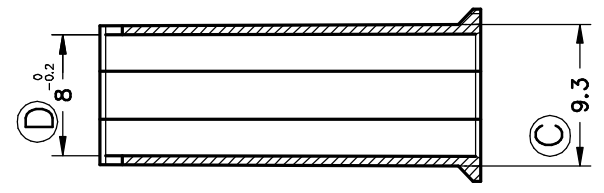

Sección B-B

Sección A-A

Sección C-C

Sección D-D

P549570	Natural	PPV2NF	5V	02	Ref. P549570	28/03/08	
P549510	Natural	PA66V2		01	Mdf. referen.	05/04/05	
Referencia	Acabado	Material	Nº Vías	A	Rev.	Modificación	Fecha
					00	1ª Edición	20/02/04

ESCUBEDO Especialitats Elèctriques Escubedo S.A.			Conector 5 vias TP-SEK long. 6.3			Terminales Electricos		
DIBUJADO	V. Roura	20/02/04	NORMAS MATERIALES		NORMAS DIMENSIONALES		TOLERANCIAS GENERALES	
CONTROL	F. Adamuz	20/02/04	Especiales		Especiales		±0.25	
ESCALA	2/1		FORMATO		NOMBRE		REF.	
			A3		PT-C156		P549510 "C"	