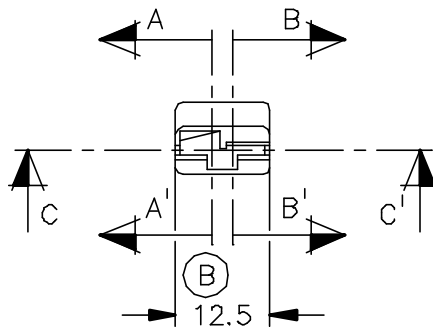

Secc. C-C'

Secc. A-A'

Secc. B-B'

2951010	Natural	PA66V2	1V		01	1ª Edición	26/07/95
Referencia	Acabado	Material	Nº Vías	A	Rev.	Modificación	Fecha
 ESCUBEDO Especialitate Eléctriques Escubedo S.A.		Protector Frontal Porta Hembra Serie 9.5			Terminales 		
DIBUJADO	J.Manyer	26/07/95			FORMATO	A4Va	
CONTROL	F.Adamuz	26/07/95	NORMAS MATERIALES	NORMAS DIMENSIONALES	TOLERANCIAS GENERALES	NOMBRE	PT-C044
ESCALA	1/1		Especiales	Especiales	±0.25	REF.	2951010