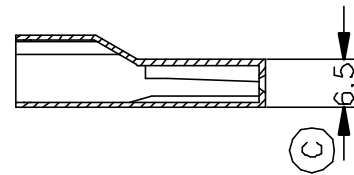

Secc. C-C'

Secc. A-A'

Secc. B-B'

2951010	Natural	PA66V2	1V		01	1ª Edición	26/07/95
Referencia	Acabado	Material	Nº Vías	A	Rev.	Modificación	Fecha
 ESCUBEDO Especialitate Eléctriques Escubedo S.A.		Protector Frontal Porta Hembra Serie 9.5			Terminales 		
DIBUJADO	J.Manyer	26/07/95			FORMATO	A4Va	
CONTROL	F.Adamuz	26/07/95	NORMAS MATERIALES	NORMAS DIMENSIONALES	TOLERANCIAS GENERALES	NOMBRE	PT-C044
ESCALA	1/1		Especiales	Especiales	±0.25	REF.	2951010