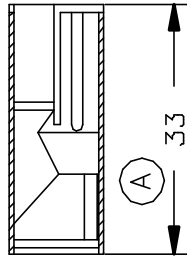

Secc. C-C'

Secc. A-A'

Secc. B-B'

2951010	Natural	PA66V2	1V		01	1ª Edición	26/07/95
Referencia	Acabado	Material	Nº Vías	A	Rev.	Modificación	Fecha
 ESCUBEDO Especialitate Eléctriques Escubedo S.A.		Protector Frontal Porta Hembra Serie 9.5			Terminales 		
DIBUJADO	J.Manyer	26/07/95			FORMATO	A4Va	
CONTROL	F.Adamuz	26/07/95	NORMAS MATERIALES	NORMAS DIMENSIONALES	TOLERANCIAS GENERALES	NOMBRE	PT-C044
ESCALA	1/1		Especiales	Especiales	±0.25	REF.	2951010