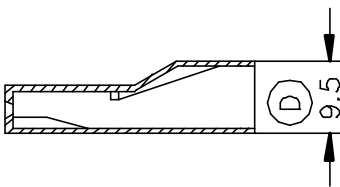

Secc. C-C'

Secc. A-A'

Secc. B-B'

2951010	Natural	PA66V2	1V		01	1ª Edición	26/07/95
Referencia	Acabado	Material	Nº Vías	A	Rev.	Modificación	Fecha
 ESCUBEDO Especialitate Eléctriques Escubedo S.A.		Protector Frontal Porta Hembra Serie 9.5			Terminales 		
DIBUJADO	J.Manyer	26/07/95			FORMATO	A4Va	
CONTROL	F.Adamuz	26/07/95	NORMAS MATERIALES	NORMAS DIMENSIONALES	TOLERANCIAS GENERALES	NOMBRE	PT-C044
ESCALA	1/1		Especiales	Especiales	±0.25	REF.	2951010