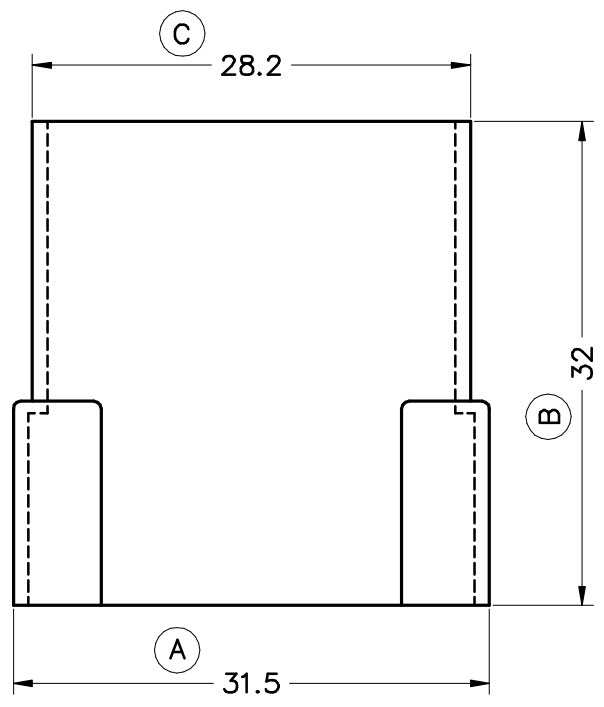

Secc. A-A

03	Añadir 2634640	17/10/05
02	Revisión cotas	10/04/02
01	1º Edición	22/07/94
Rev.	Modificación	Fecha

2634640	Natural	PANF	6V	
2634610	Natural	PA66V2		
Referencia	Acabado	Material	Nº Vias	A

ESCUBEDO Especialitats Elèctriques Escubedo S.A.		Conector Porta Macho Serie 6.3			Terminales UP Electricos		
DIBUJADO	J. Manyer	22/07/94			FORMATO	A4	
CONTROL	F. Adamuz	22/07/94	NORMAS MATERIALES	NORMAS DIMENSIONALES	TOLERANCIAS GENERALES	NOMBRE	PT-C030
ESCALA	2/1		Especiales	Especiales	±0.25	REF.	2634610