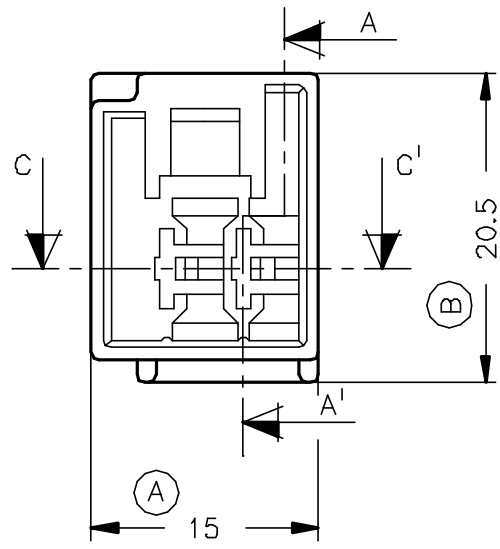

Secc. A-A'

Secc. C-C'

2504215	Negro	PA66V2	2V		01	1ª Edición	07/09/95
Referencia	Acabado	Material	Nº Vías	A	Rev.	Modificación	Fecha
 ESCUBEDO Especialitate Eléctriques Escubedo S.A.		<h3>Conector Porta Macho</h3>			Terminales 		
DIBUJADO	J. Manyer	07/09/95			FORMATO	A4	
CONTROL	F.Adamuz	07/09/95	NORMAS MATERIALES	NORMAS DIMENSIONALES	TOLERANCIAS GENERALES	NOMBRE	PT-C052E
ESCALA	2/1 		Especiales	Especiales	±0.25	REF.	2504215