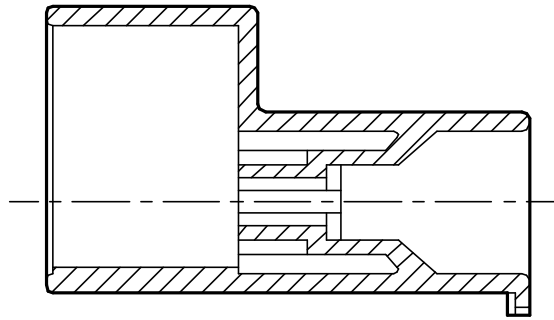

Secc. A-A'

Secc. C-C'

2504215	Negro	PA66V2	2V		01	1ª Edición	07/09/95
Referencia	Acabado	Material	Nº Vías	A	Rev.	Modificación	Fecha
 ESCUBEDO Especialitate Eléctriques Escubedo S.A.		<h3>Conector Porta Macho</h3>			Terminales 		
DIBUJADO	J. Manyer	07/09/95			FORMATO	A4	
CONTROL	F.Adamuz	07/09/95	NORMAS MATERIALES	NORMAS DIMENSIONALES	TOLERANCIAS GENERALES	NOMBRE	PT-C052E
ESCALA	2/1 		Especiales	Especiales	±0.25	REF.	2504215