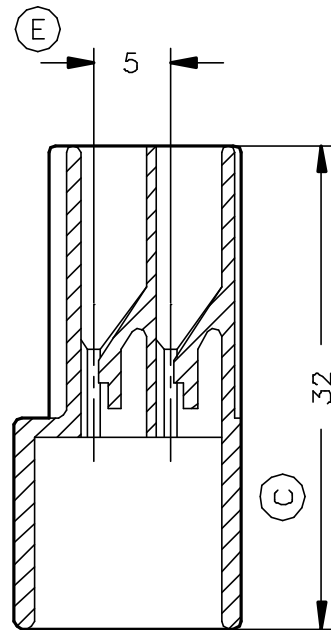

Secc. A-A'

Secc. C-C'

2504215	Negro	PA66V2	2V		01	1ª Edición	07/09/95
Referencia	Acabado	Material	Nº Vías	A	Rev.	Modificación	Fecha
 ESCUBEDO Especialitate Eléctriques Escubedo S.A.		<h3>Conector Porta Macho</h3>			Terminales 		
DIBUJADO	J. Manyer	07/09/95			FORMATO	A4	
CONTROL	F.Adamuz	07/09/95	NORMAS MATERIALES	NORMAS DIMENSIONALES	TOLERANCIAS GENERALES	NOMBRE	PT-C052E
ESCALA	2/1 		Especiales	Especiales	±0.25	REF.	2504215