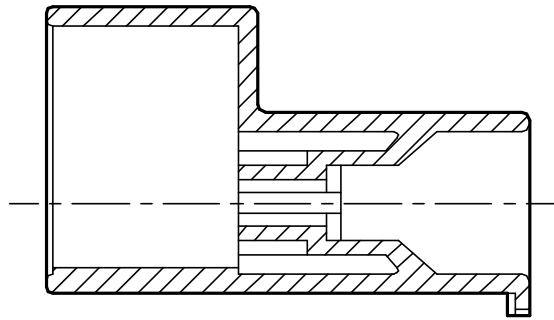

Secc. A-A'

Secc. C-C'

2504210	Natural	PA66V2	2V		01	1ª Edición	07/09/95
Referencia	Acabado	Material	Nº Vías	A	Rev.	Modificación	Fecha
 <b>ESCUBEDO</b> Especialitats Elèctriques Escubedo S.A.		<h2>Conector Porta Macho</h2>			Terminales 		
DIBUJADO	J. Manyer	07/09/95			FORMATO	A4	
CONTROL	F.Adamuz	07/09/95	NORMAS MATERIALES	NORMAS DIMENSIONALES	TOLERANCIAS GENERALES	NOMBRE	PT-C052D
ESCALA	2/1 		Especiales	Especiales	±0.25	REF.	2504210