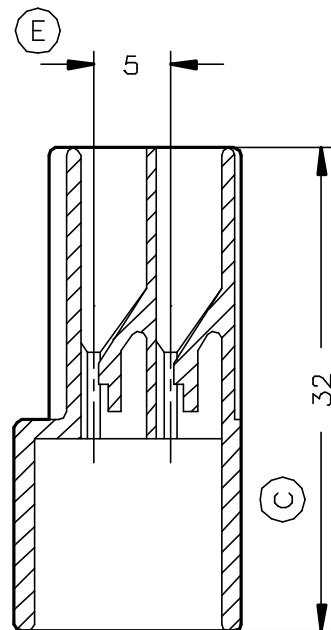

Secc. A-A'

Secc. C-C'

2504210	Natural	PA66V2	2V		01	1ª Edición	07/09/95
Referencia	Acabado	Material	Nº Vías	A	Rev.	Modificación	Fecha
 <b>ESCUBEDO</b> Especialitats Elèctriques Escubedo S.A.		<h2>Conector Porta Macho</h2>			Terminales 		
DIBUJADO	J. Manyer	07/09/95			FORMATO	A4	
CONTROL	F.Adamuz	07/09/95	NORMAS MATERIALES	NORMAS DIMENSIONALES	TOLERANCIAS GENERALES	NOMBRE	PT-C052D
ESCALA	2/1 		Especiales	Especiales	±0.25	REF.	2504210