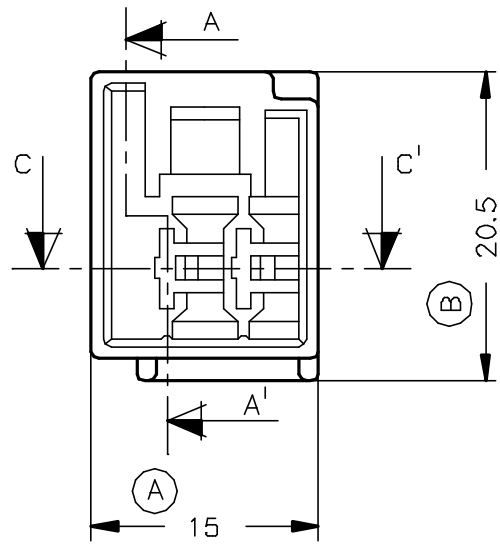

Secc. A-A'

Secc. C-C'

2504210	Natural	PA66V2	2V		01	1ª Edición	07/09/95
Referencia	Acabado	Material	Nº Vías	A	Rev.	Modificación	Fecha
 <b>ESCUBEDO</b> Especialitats Elèctriques Escubedo S.A.		<h2>Conector Porta Macho</h2>			Terminales 		
DIBUJADO	J. Manyer	07/09/95			FORMATO	A4	
CONTROL	F.Adamuz	07/09/95	NORMAS MATERIALES	NORMAS DIMENSIONALES	TOLERANCIAS GENERALES	NOMBRE	PT-C052D
ESCALA	2/1 		Especiales	Especiales	±0.25	REF.	2504210