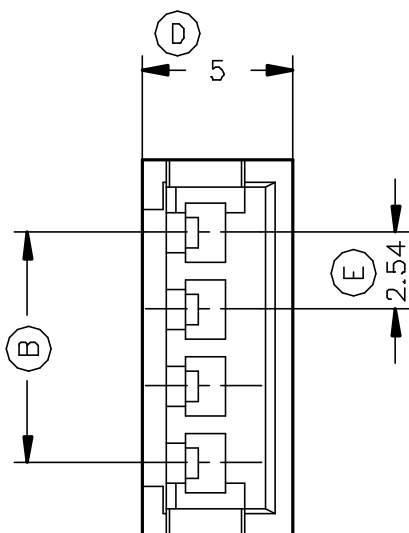

Secc. A-A'

2240415	Negro	PA66V2	4V	12.4	7.62	01	1ª Edición	21/09/95
Referencia	Acabado	Material	Nº Vías	A	B	Rev.	Modificación	Fecha

 <b>ESCUBEDO</b> Especialitate Eléctriques Escubedo S.A.			<b>CONECTOR PORTA MACHO</b>			Terminales 	
DIBUJADO	J. Manyer	21/09/95				FORMATO	A4
CONTROL	F.Adamuz	21/09/95	NORMAS MATERIALES	NORMAS DIMENSIONALES	TOLERANCIAS GENERALES	NOMBRE	PT-C057
ESCALA	4/1		Especiales	Especiales	±0.25	REF.	2240415