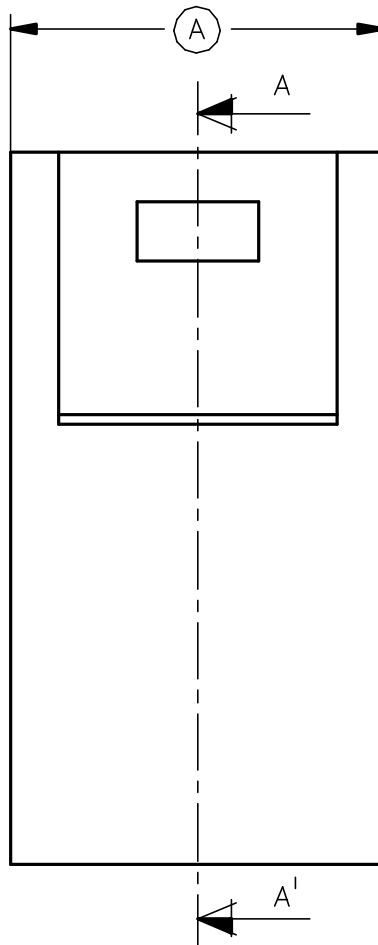

Secc. A-A'

2240415	Negro	PA66V2	4V	12.4	7.62	01	1ª Edición	21/09/95
Referencia	Acabado	Material	Nº Vías	A	B	Rev.	Modificación	Fecha

 <b>ESCUBEDO</b> Especialitate Eléctriques Escubedo S.A.			<b>CONECTOR PORTA MACHO</b>			Terminales 	
DIBUJADO	J. Manyer	21/09/95				FORMATO	A4
CONTROL	F.Adamuz	21/09/95	NORMAS MATERIALES	NORMAS DIMENSIONALES	TOLERANCIAS GENERALES	NOMBRE	PT-C057
ESCALA	4/1		Especiales	Especiales	±0.25	REF.	2240415