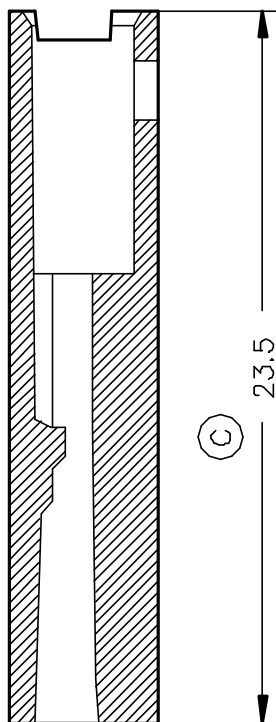

Secc. A-A'

2240415	Negro	PA66V2	4V	12.4	7.62	01	1ª Edición	21/09/95
Referencia	Acabado	Material	Nº Vías	A	B	Rev.	Modificación	Fecha

 <b>ESCUBEDO</b> Especialitate Eléctriques Escubedo S.A.			<b>CONECTOR PORTA MACHO</b>			Terminales 	
DIBUJADO	J. Manyer	21/09/95				FORMATO	A4
CONTROL	F.Adamuz	21/09/95	NORMAS MATERIALES	NORMAS DIMENSIONALES	TOLERANCIAS GENERALES	NOMBRE	PT-C057
ESCALA	4/1		Especiales	Especiales	±0.25	REF.	2240415