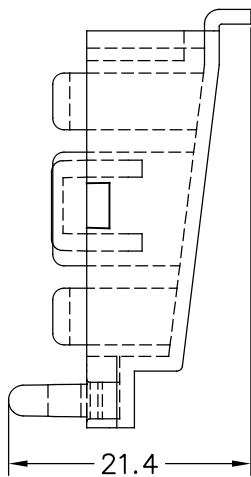

Ⓒ

221T660	Natural	PAV0NF	6V				
221T640	Natural	PAV2NF					
221T630	Natural	PAV0					
221T610	Natural	PAV2				00	1ª Edición
Referencia	Acabado	Material	Nº Vias	A	Rev.	Modificación	Fecha

ESCUBEDO Especialitats Elèctriques Escubedo S.A.			CAJA PROTECCIÓN TRASERA PARA CONECTOR 6 VIAS – Serie UP–LOK –			<i>Terminales</i> <i>Electricos</i>	
DIBUJADO	VR	04/07/17				FORMATO	A4
CONTROL	XM	04/07/17	NORMAS MATERIALES	NORMAS DIMENSIONALES	TOLERANCIAS GENERALES	NOMBRE	PT-C647
ESCALA	1.5/1		Especiales	Especiales	±0.25	REF.	221T610