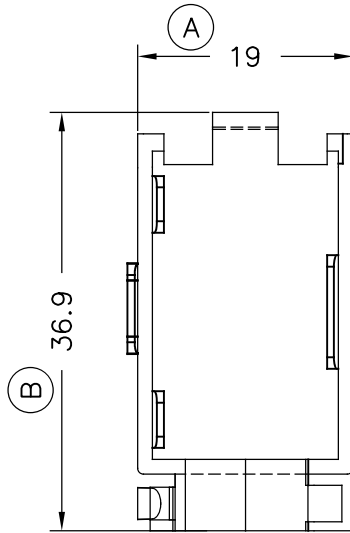

Ⓒ

221T660	Natural	PAV0NF	6V				
221T640	Natural	PAV2NF					
221T630	Natural	PAV0					
221T610	Natural	PAV2				00	1ª Edición
Referencia	Acabado	Material	Nº Vias	A	Rev.	Modificación	Fecha

ESCUBEDO Especialitats Elèctriques Escubedo S.A.			CAJA PROTECCIÓN TRASERA PARA CONECTOR 6 VIAS – Serie UP–LOK –			<i>Terminales</i> <i>Electricos</i>	
DIBUJADO	VR	04/07/17				FORMATO	A4
CONTROL	XM	04/07/17	NORMAS MATERIALES	NORMAS DIMENSIONALES	TOLERANCIAS GENERALES	NOMBRE	PT-C647
ESCALA	1.5/1		Especiales	Especiales	±0.25	REF.	221T610