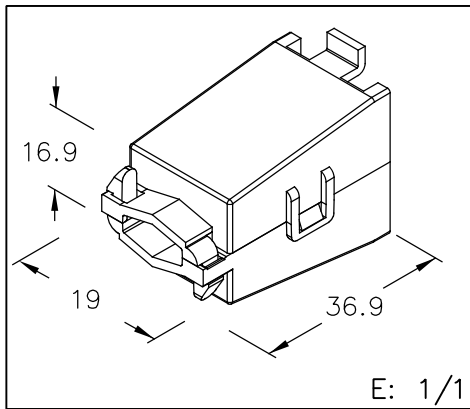

Ⓒ

221T660	Natural	PAV0NF	6V				
221T640	Natural	PAV2NF					
221T630	Natural	PAV0					
221T610	Natural	PAV2				00	1ª Edición
Referencia	Acabado	Material	Nº Vias	A	Rev.	Modificación	Fecha

ESCUBEDO Especialitats Elèctriques Escubedo S.A.			CAJA PROTECCIÓN TRASERA PARA CONECTOR 6 VIAS – Serie UP–LOK –			<i>Terminales</i> <i>Electricos</i>	
DIBUJADO	VR	04/07/17				FORMATO	A4
CONTROL	XM	04/07/17	NORMAS MATERIALES	NORMAS DIMENSIONALES	TOLERANCIAS GENERALES	NOMBRE	PT-C647
ESCALA	1.5/1		Especiales	Especiales	±0.25	REF.	221T610