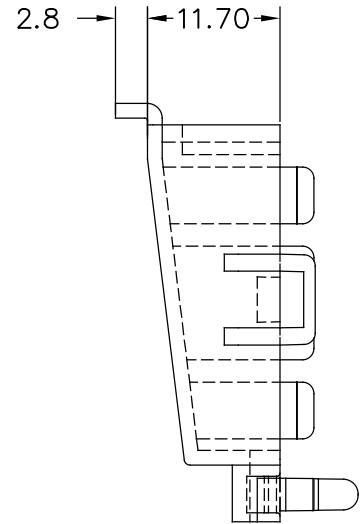

Ⓒ

221T660	Natural	PAV0NF	6V				
221T640	Natural	PAV2NF					
221T630	Natural	PAV0					
221T610	Natural	PAV2				00	1ª Edición
Referencia	Acabado	Material	Nº Vias	A	Rev.	Modificación	Fecha

ESCUBEDO Especialitats Elèctriques Escubedo S.A.			CAJA PROTECCIÓN TRASERA PARA CONECTOR 6 VIAS – Serie UP–LOK –			<i>Terminales</i> <i>Electricos</i>	
DIBUJADO	VR	04/07/17				FORMATO	A4
CONTROL	XM	04/07/17	NORMAS MATERIALES	NORMAS DIMENSIONALES	TOLERANCIAS GENERALES	NOMBRE	PT-C647
ESCALA	1.5/1		Especiales	Especiales	±0.25	REF.	221T610