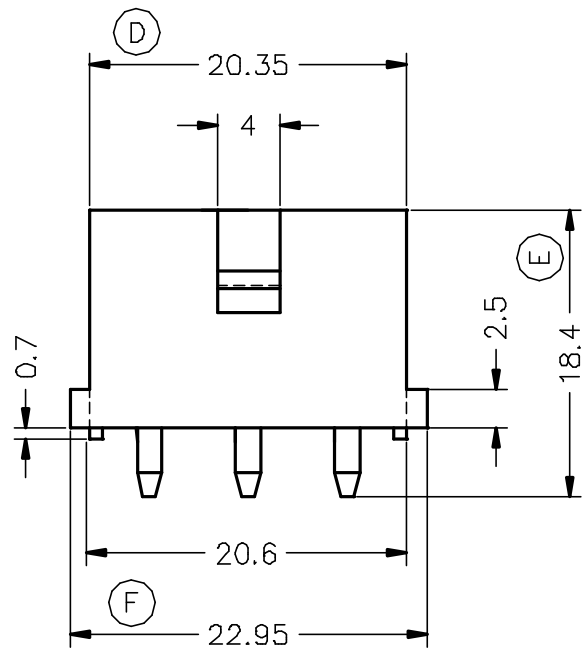

Secc.: A-A

Secc.: B-B

2211910	Natural	PA66V2	9V		00	C. Ref.	09/09/02
Referencia	Acabado	Material	Nº Vías	A	Rev.	Modificación	Fecha

<p><b>ESCUBEDO</b> Especialitats Elèctriques Escubedo S.A.</p>	<p>Conector 9 vías para terminal macho serie LK</p>			<p>Terminales </p>			
				DIBUJADO	I.Puig	09/09/02	FORMATO
CONTROL	F.Adamuz	09/09/02	NORMAS MATERIALES	NORMAS DIMENSIONALES	TOLERANCIAS GENERALES	NOMBRE	PT-C144
ESCALA	2/1		Especiales	Especiales	±0.25	REF.	2211910