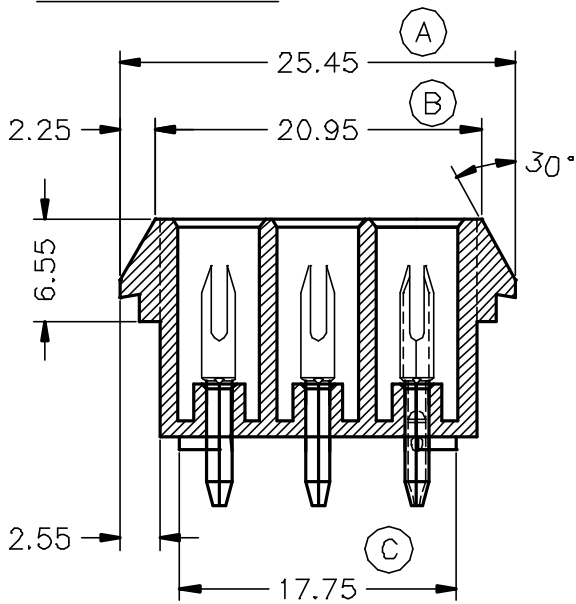

Secc.: A-A

Secc.: B-B

2211910	Natural	PA66V2	9V		00	C. Ref.	09/09/02
Referencia	Acabado	Material	Nº Vías	A	Rev.	Modificación	Fecha

<p><b>ESCUBEDO</b> Especialitats Elèctriques Escubedo S.A.</p>	<p>Conector 9 vías para terminal macho serie LK</p>			<p>Terminales </p>			
				DIBUJADO	I.Puig	09/09/02	FORMATO
CONTROL	F.Adamuz	09/09/02	NORMAS MATERIALES	NORMAS DIMENSIONALES	TOLERANCIAS GENERALES	NOMBRE	PT-C144
ESCALA	2/1		Especiales	Especiales	±0.25	REF.	2211910