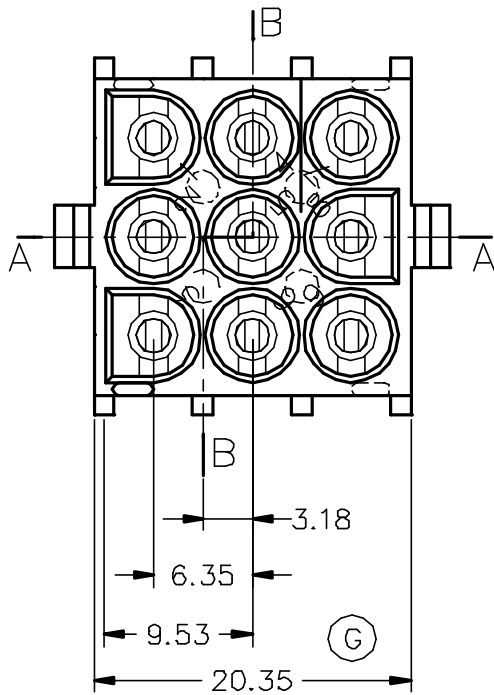

Secc.: A-A

Secc.: B-B

2211910	Natural	PA66V2	9V		00	C. Ref.	09/09/02
Referencia	Acabado	Material	Nº Vías	A	Rev.	Modificación	Fecha

<p><b>ESCUBEDO</b> Especialitats Elèctriques Escubedo S.A.</p>	<p>Conector 9 vías para terminal macho serie LK</p>			<p>Terminales </p>			
				DIBUJADO	I.Puig	09/09/02	FORMATO
CONTROL	F.Adamuz	09/09/02	NORMAS MATERIALES	NORMAS DIMENSIONALES	TOLERANCIAS GENERALES	NOMBRE	PT-C144
ESCALA	2/1		Especiales	Especiales	±0.25	REF.	2211910