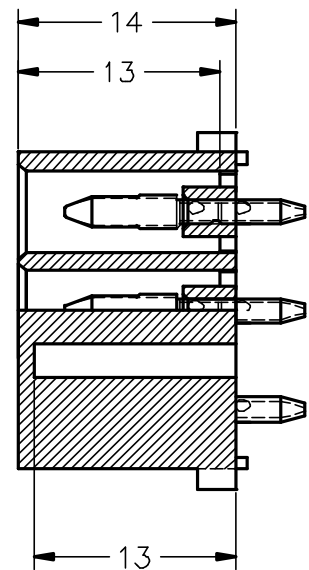

Secc.: A-A

Secc.: B-B

2211910	Natural	PA66V2	9V		00	C. Ref.	09/09/02
Referencia	Acabado	Material	Nº Vías	A	Rev.	Modificación	Fecha

<p><b>ESCUBEDO</b> Especialitats Elèctriques Escubedo S.A.</p>	<p>Conector 9 vías para terminal macho serie LK</p>			<p>Terminales </p>			
				DIBUJADO	I.Puig	09/09/02	FORMATO
CONTROL	F.Adamuz	09/09/02	NORMAS MATERIALES	NORMAS DIMENSIONALES	TOLERANCIAS GENERALES	NOMBRE	PT-C144
ESCALA	2/1		Especiales	Especiales	±0.25	REF.	2211910