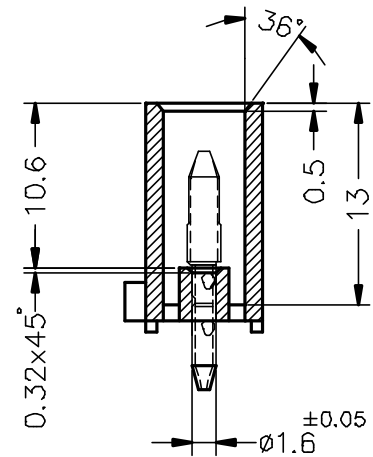

Secc.: A-A

2211510	Natural	PA66V2	5V		00	C. Ref.	09/09/02
Referencia	Acabado	Material	Nº Vías	A	Rev.	Modificación	Fecha

<b>ESCUBEDO</b> Especialitats Elèctriques Escubedo S.A.			Conector 5 vías para terminal macho serie LK			Terminales	
DIBUJADO	I.Puig	09/09/02				FORMATO	A4
CONTROL	F.Adamuz	09/09/02	NORMAS MATERIALES	NORMAS DIMENSIONALES	TOLERANCIAS GENERALES	NOMBRE	PT-C140
ESCALA	2/1		Especiales	Especiales	±0.25	REF.	2211510