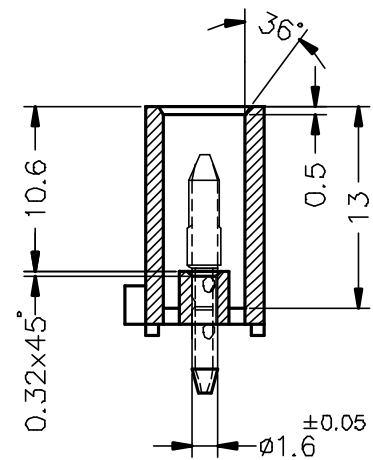

Secc.: A-A

2211310	Natural	PA66V2	3V		00	C. Ref.	06/09/02
Referencia	Acabado	Material	Nº Vías	A	Rev.	Modificación	Fecha

 ESCUBEDO Especialitats Elèctriques Escubedo S.A.			Conector 3 vías para terminal macho serie LK			Terminales 	
DIBUJADO	I.Puig	06/09/02				FORMATO	A4
CONTROL	F.Adamuz	06/09/02	NORMAS MATERIALES	NORMAS DIMENSIONALES	TOLERANCIAS GENERALES	NOMBRE	PT-C136
ESCALA	2/1		Especiales	Especiales	±0.25	REF.	2211310