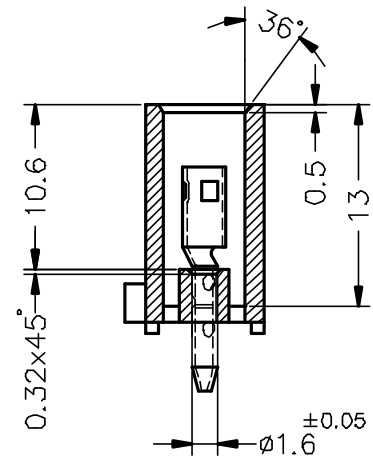

Secc.: A-A

2210310	Natural	PA66V2	3V		00	C. Ref.	06/09/02
Referencia	Acabado	Material	Nº Vías	A	Rev.	Modificación	Fecha

 <b>ESCUBEDO</b> Especialitats Elèctriques Escubedo S.A.	Conector 3 vías para terminal hembra serie LK				Terminales 		
					DIBUJADO	I.Puig	06/09/02
CONTROL	F.Adamuz	06/09/02	NORMAS MATERIALES	NORMAS DIMENSIONALES	TOLERANCIAS GENERALES	NOMBRE	PT-C135
ESCALA	2/1		Especiales	Especiales	$\pm 0.25$	REF.	2210310