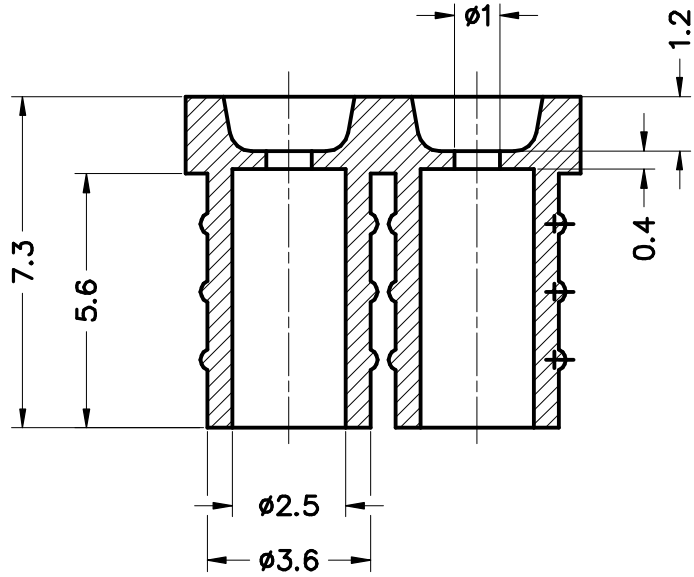

SECCIÓN A-A'

2000996	PVC	Natural										00	1° Edición	04/02/08		
Referencia	Material	Color	A	B	C	D	E	F	G	H	I	Rev.	Modificación	Fecha		
 ESCUBEDO Especialitats Elèctriques Escubedo S.A.		– Juntas Seal – Serie Mini UP-LOK									Terminales  <i>Electricos</i>					
DIBUJADO	V. Roura	04/02/08	MATERIAL PVC									TOLERANCIAS GENERALES ± 0.25			FORMATO	A4v
CONTROL	F. Adamuz	04/02/08													NOMBRE	Seal
ESCALA	6/1											REF. Mini UP-LOK Seal				