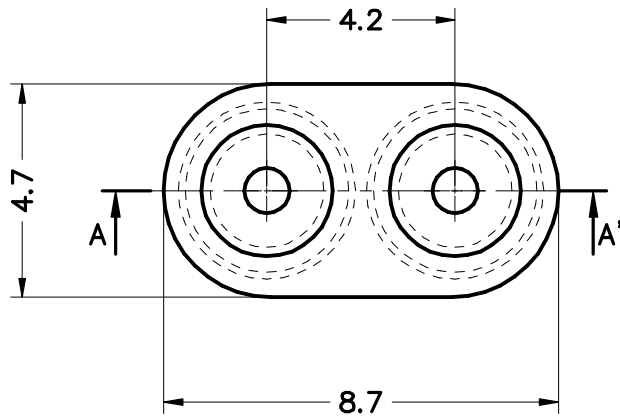

SECCIÓN A-A'

2000996	PVC	Natural										00	1° Edición	04/02/08		
Referencia	Material	Color	A	B	C	D	E	F	G	H	I	Rev.	Modificación	Fecha		
 ESCUBEDO Especialitats Elèctriques Escubedo S.A.		– Juntas Seal – Serie Mini UP-LOK									Terminales  <i>Electricos</i>					
DIBUJADO	V. Roura	04/02/08	MATERIAL PVC									TOLERANCIAS GENERALES ± 0.25			FORMATO	A4v
CONTROL	F. Adamuz	04/02/08													NOMBRE	Seal
ESCALA	6/1											REF. Mini UP-LOK Seal				