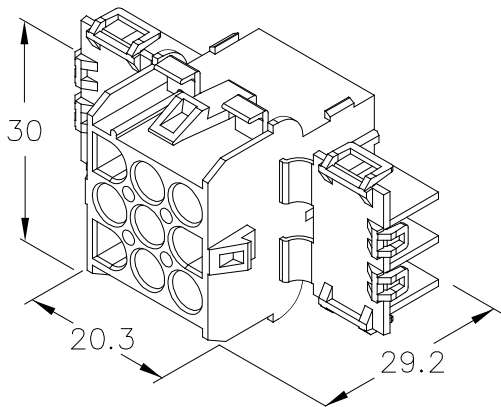

Connectors

Secondary Lock

Figura

9 vies 3x3 Hembra

22249**

9

Referència	Num. Vies	PA66V2 Natural	PA66V0 Natural	NO FLAME Natural	PAV0NF Natural
		10	30	40	60